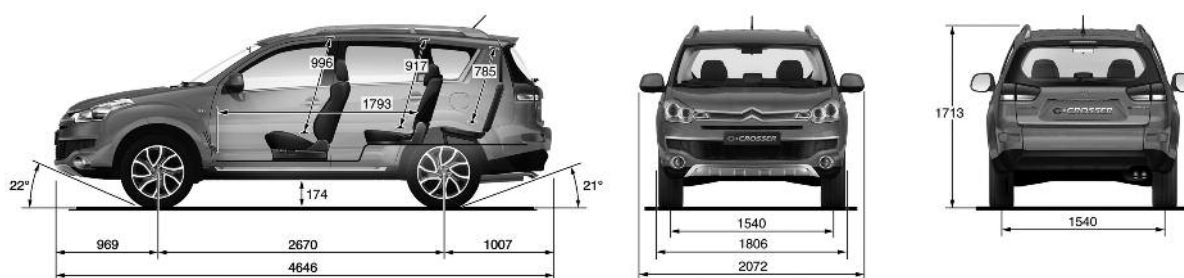

CITROËN C-CROSSER

	2.4 16V 170ch		HDi 160 FAP	HDi 160 FAP
	BVM5	CVT	BVM6	DCS (BMP6)
DONNÉES TECHNIQUES				
Cylindrée (cm³) / Nombre de cylindres	2360 / 4		2179 / 4	
Puissance maxi en kW CEE / ch DIN / à tr/min	125 / 170 / 6000		115 / 160 / 4000	
Couple maxi en Nm CEE / à tr/min	232 / 4100		380 / 2000	
Pneumatiques	215 / 70 / R16 225 / 55 / R18			
DIMENSIONS				
Longueur hors tout (mm)	4646			
Largeur hors tout (mm)	1806			
Hauteur hors tout (mm)	ND	1713		
Capacité du réservoir (l)	60			
Volume du coffre (l) banquette arrière en position normale (5 places)	441			
Volume du coffre (l) banquette arrière en position avancée (5 places)	510			
Volume du coffre (l) en configuration 7 places	184			
Poids à vide (kg)	1685	1715	1825	1845
Poids total admis (kg)	2290		2410	
Charge maxi remorque freinée (kg)	1500		2000	
Poids maxi sur galerie (kg)	80			
CONSOUMATIONS (l/100 km)				
Consommation urbaine	12.6	12.6	9.5	9.3
Consommation extra-urbaine	7.6	7.5	5.9	6.3
Consommation mixte	9.4	9.3	7.2	7.4
Emissions de CO₂ (mixte) - g/km	225		191	195
Catégorie de consommation de carburant	F		C	
PERFORMANCES				
Vitesse maxi (km/h)	200	195	200	198
0-100 km/h (sec.)	10.4		9.9	12.5

CRÉATIVE TECHNOLOGIE

GARANTIE: 2 ans sans limite de kilométrage sur toute Citroën de tourisme neuve - 12 ans de garantie antiperforation - 2 ans Citroën Assistance - 3 ans de garantie peinture.
Citroën se réserve le droit de modifier sans préavis les spécifications techniques, l'équipement et les prix. Ce prix courant annule tous les précédents.